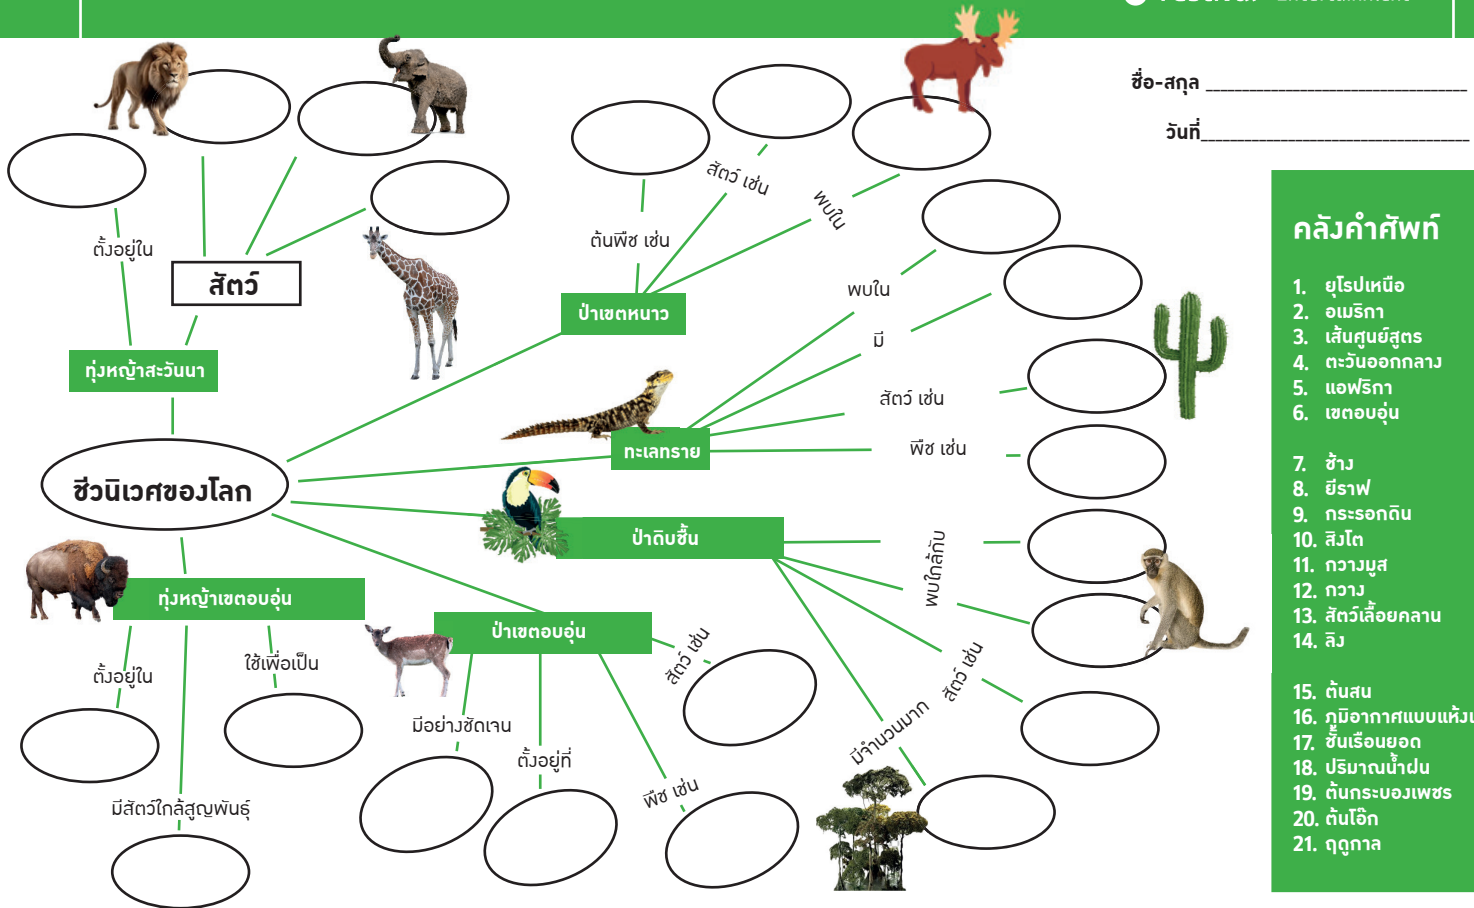

แผนที่ความคิดชีวนิเวศ

ชื่อ-สกุล _____

วันที่ _____

คลังคำศัพท์

- ยุโรปเหนือ
- อเมริกา
- เส้นศูนย์สูตร
- ตะวันออกกลาง
- แอฟริกา
- เขตอบอุ่น
- ช้าง
- ยีราฟ
- กระรอกดิน
- สิงโต
- คววมูส
- คววม
- สัตว์เลื้อยคลาน
- ลิง
- ต้นสน
- ภูมิอากาศแบบแห้งแล้ง
- ชั้นเรือนยอด
- ปริมาณน้ำฝน
- ต้นกระบองเพชร
- ต้นโอ๊ก
- ฤดูกาล